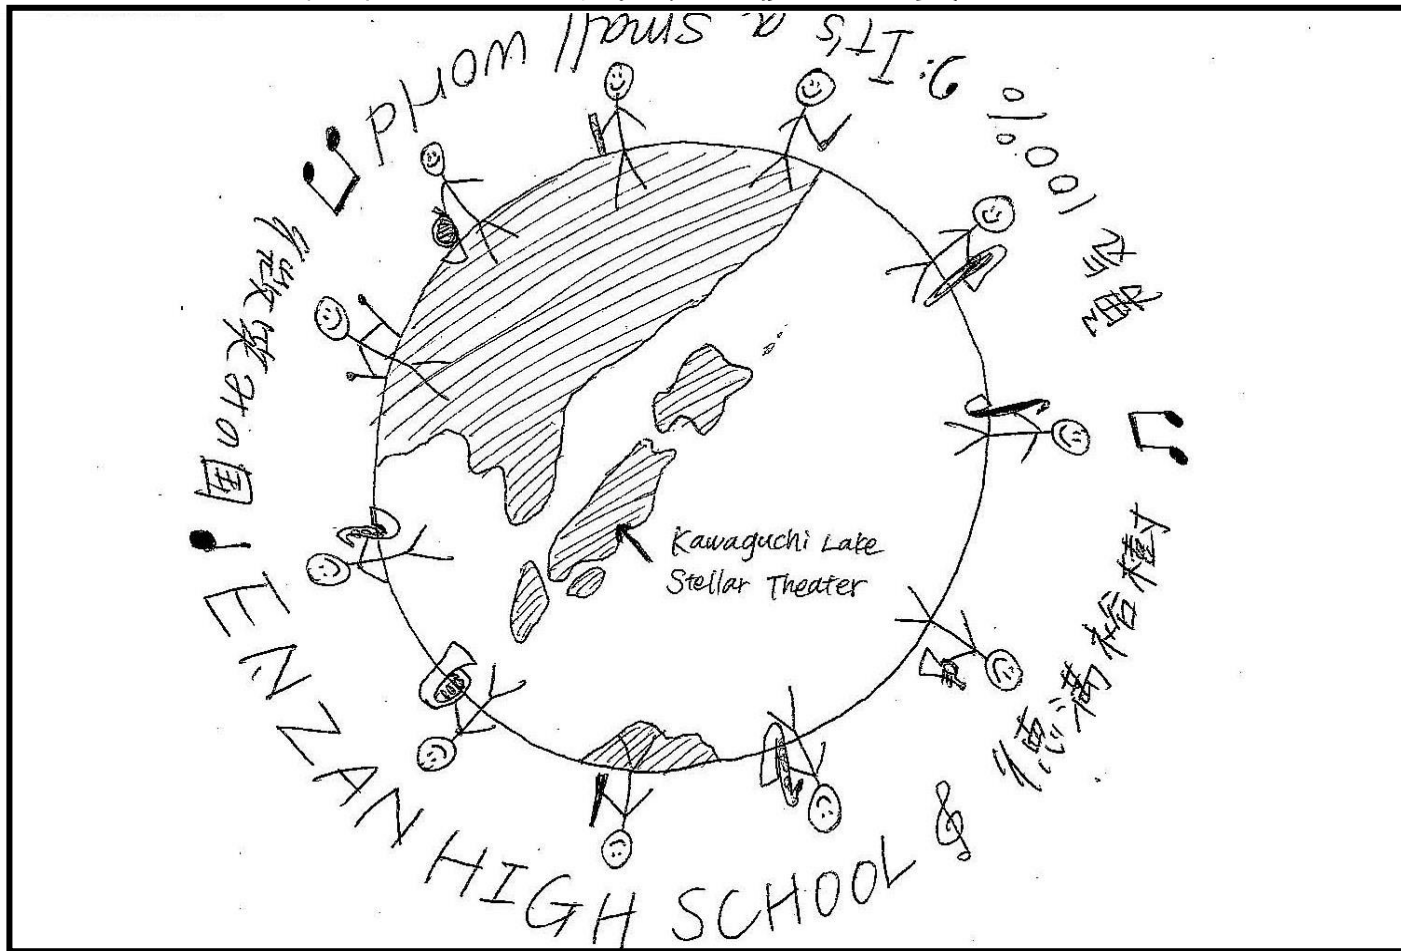

13:00～ 山梨県立塩山高等学校 吹奏楽部

13:20～ 飯能市立飯能第一中学校 吹奏楽部

飯能市立飯能第一中学校吹奏楽部